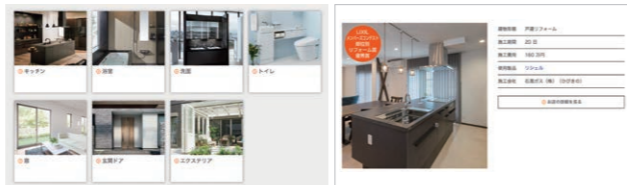

カラーシミュレーション

クリックひとつで、色や仕様を変えた印象を確認できます。

展示されていた商品をもう一度見たい

360度展示写真

360度パノラマビューで、主要な展示商品をご覧ください。

費用の相場や施工例を調べたい

リフォームの実例と費用の相場

実際にリフォームした商品や費用の相場をご紹介します。