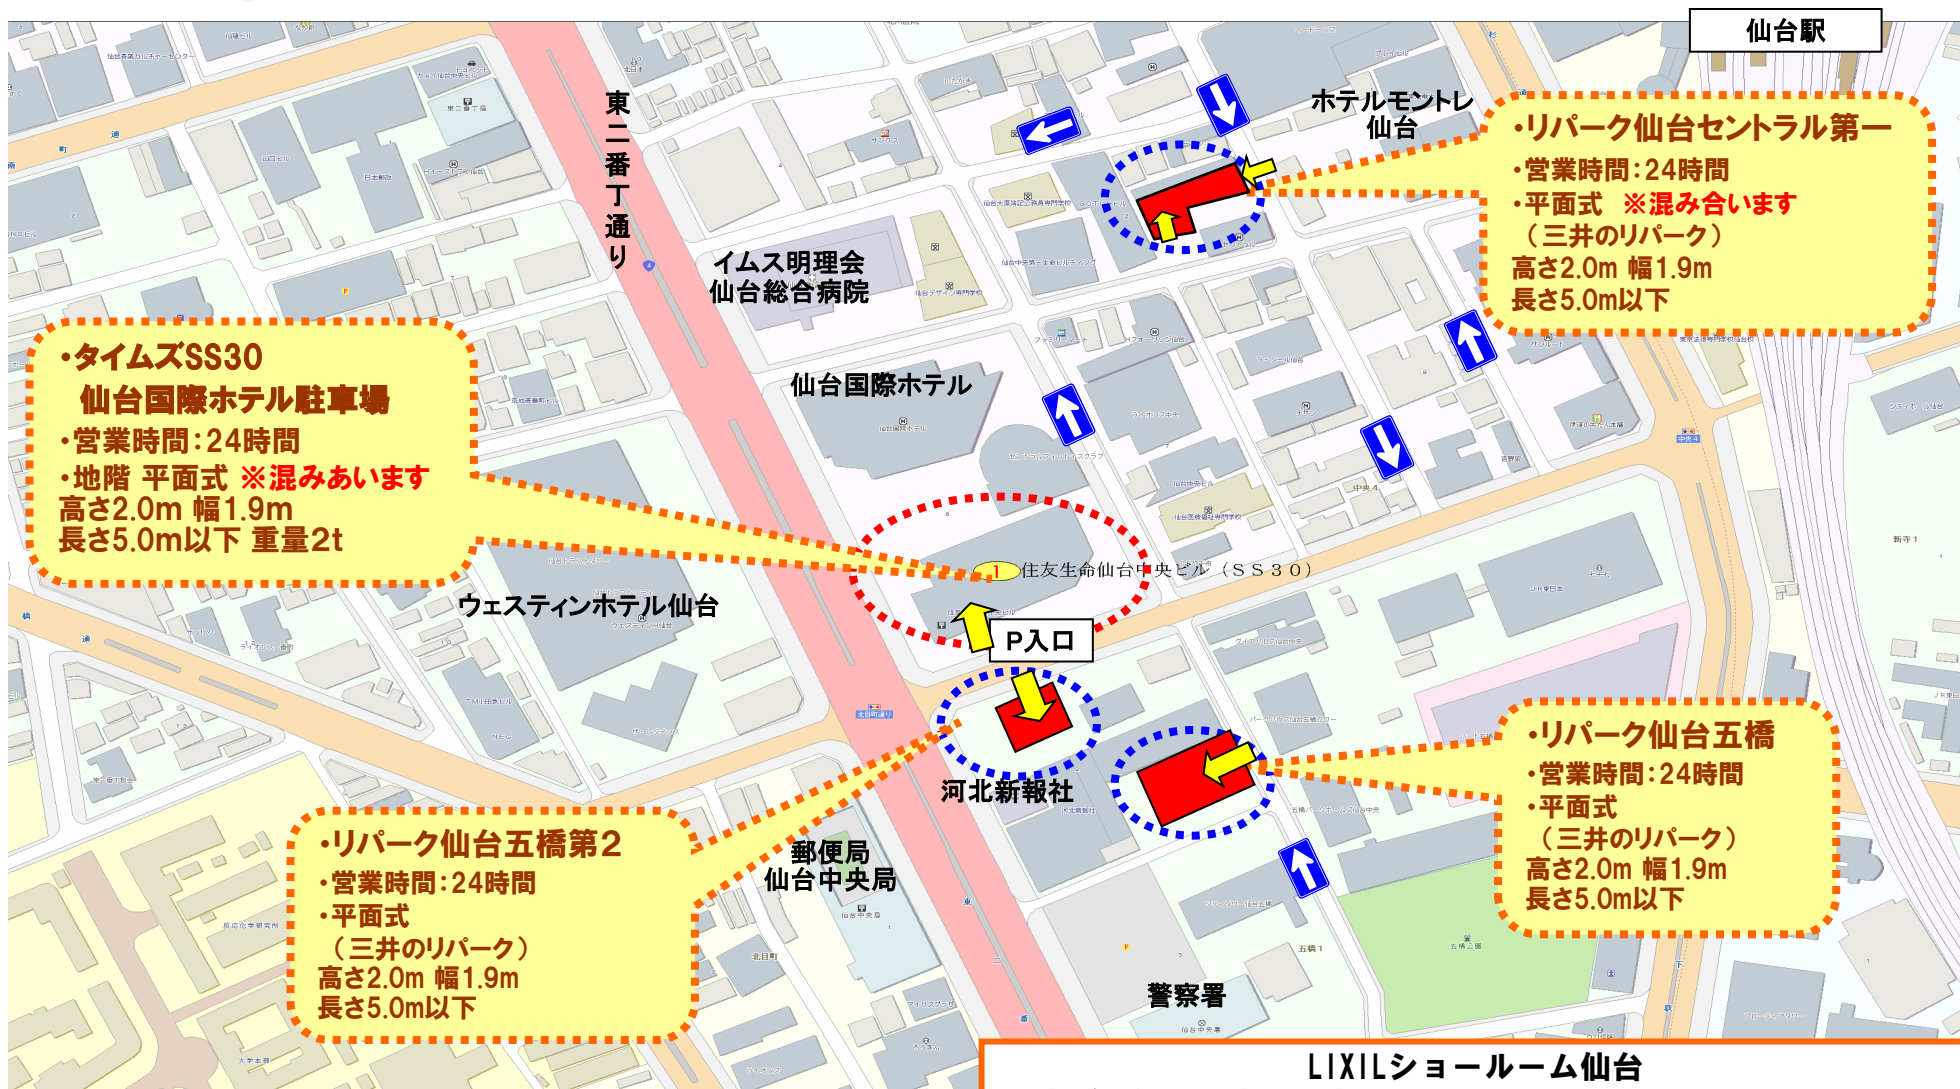

LIXILショールーム仙台 駐車場案内図

駐車場ご利用の際は 駐車券を1階総合受付までお持ちください。

LIXILショールーム仙台
宮城県仙台市青葉区中央4-6-1 SS30 1階 TEL 0570-783-258
営業時間：10:00～17:00
定休日：水曜日、夏季休暇、年末年始