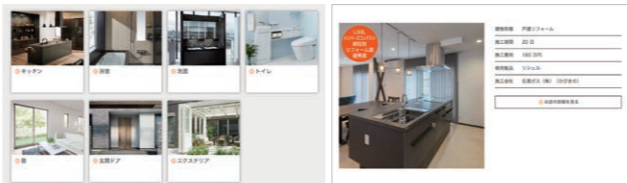

プラン タッチパネルで自分にぴったりのプランを探そう!

キッチン・お風呂・玄関・リビングなどのカラーシミュレーションや、施工事例集をご覧ください

ショールームから帰ったあとに...

ショールームでもう一度商品を確認したい

ショールームに行って見学・体験・相談

コーディネーターと一緒に見学

お客さまご自身で自由に見学

WEBからご予約可能!

リクシル 予約 高松

色合わせをじっくり考えたい

カラーシミュレーション

クリックひとつで、色や仕様を変えた印象を確認できます。

展示されていた商品をもう一度見たい

360度展示写真

360度パノラマビューで、主要な展示商品をご覧ください。

費用の相場や施工例を調べたい

リフォームの実例と費用の相場

実際にリフォームした商品や費用の相場をご紹介します。

ご自宅で見学したい

リクシルバーチャルショールーム

WEB上でショールームを歩きまわりながら、展示品の特徴や価格を確認できます。

LIXILショールーム高松

〒760-0078 香川県高松市今里町11番地1 TEL:0570-783-136

開館時間 10:00~17:00