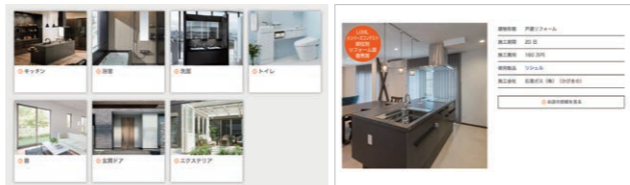

OPEN

タッチパネルで自分にぴったりのプランを探そう!

キッチン・お風呂・玄関・リビングなどのカラーシミュレーションや、施工事例集をご覧ください

ショールームから帰ったあとに...

ショールームでもう一度商品を確認したい

ショールームに行って見学・体験・相談

コーディネーターと一緒に見学

お客さまご自身で自由に見学

WEBからご予約可能!

リクシル 予約 福岡

色合わせをじっくり考えたい

カラーシミュレーション

クリックひとつで、色や仕様を変えた印象を確認できます。

展示されていた商品をもう一度見たい

360度展示写真

360度パノラマビューで、主要な展示商品をご覧いただけます。

費用の相場や施工例を調べたい

リフォームの実例と費用の相場

実際にリフォームした商品や費用の相場をご紹介します。

ご自宅で見学したい

リクシルバーチャルショールーム

WEB上でショールームを歩きまわりながら、展示品の特徴や価格を確認できます。

住まいづくりのお悩みをご自宅から相談したい

LIXIL オンラインショールーム