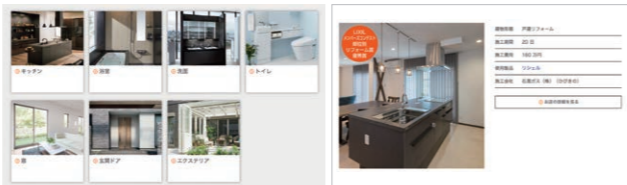

# ショールームから帰ったあとに...

ショールームでもう一度商品を確認したい

ショールームに行って見学・体験・相談

コーディネーターと一緒に見学

お客さまご自身で自由に見学

WEBからご予約可能!

リクシル 予約 和歌山

色合わせをじっくり考えたい

カラーシミュレーション

クリックひとつで、色や仕様を変えた印象を確認できます。

展示されていた商品をもう一度見たい

360度展示写真

360度パノラマビューで、主要な展示商品をご覧ください。

費用の相場や施工例を調べたい

リフォームの実例と費用の相場

実際にリフォームした商品や費用の相場をご紹介します。

ご自宅で見学したい

リクシルバーチャルショールーム

WEB上でショールームを歩きまわりながら、展示品の特徴や価格を確認できます。

住まいづくりのお悩みをご自宅から相談したい

LIXIL オンラインショールーム

商品の詳しいご説明やリフォーム相談にコーディネーターがオンライン通話で対応します。「予約して相談」、「予約なしで今すぐ相談」の2つのタイプからお選びください。

気に入った商品、家に置いたらどう見える?

Digital Room AR