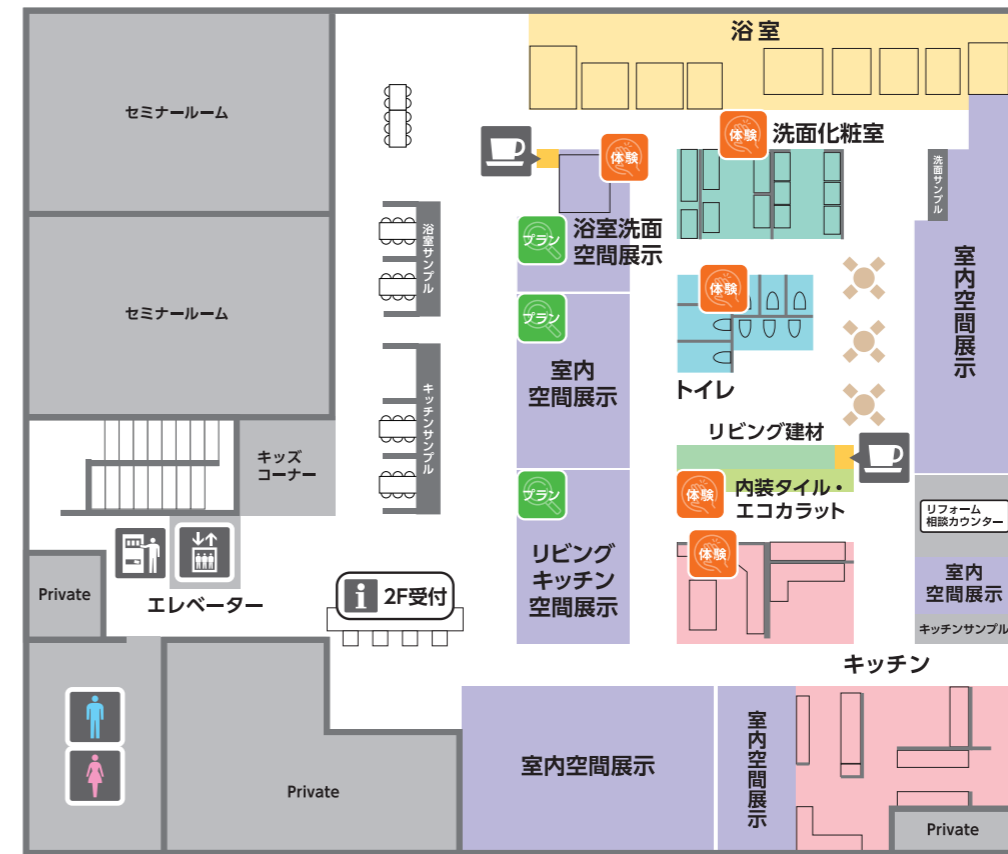

**授乳室
(1F)**

**ロッカー
(1F)**

お食事

お食事はご遠慮ください。

**自動販売機
(2F)**

**敷地内での喫煙は
ご遠慮ください**

1F

2F

プラン
タッチパネルで自分にぴったりのプランを探そう!

キッチン・お風呂・玄関・リビングなどのカラーシミュレーションや、施工事例集をご覧いただけます

体験 ショールームで体験してみよう!

キッチン

セラミックトップ
キズや汚れへの強さをお試しいただき

タッチレス水栓 ナビッシュハンズフリータイプ
センサーに手をかざして水を出し止めできます。お試しください

洗面化粧台

フェイスフルライト
顔を左右から明るく照らします。ライトをつけて、顔を映してみてください