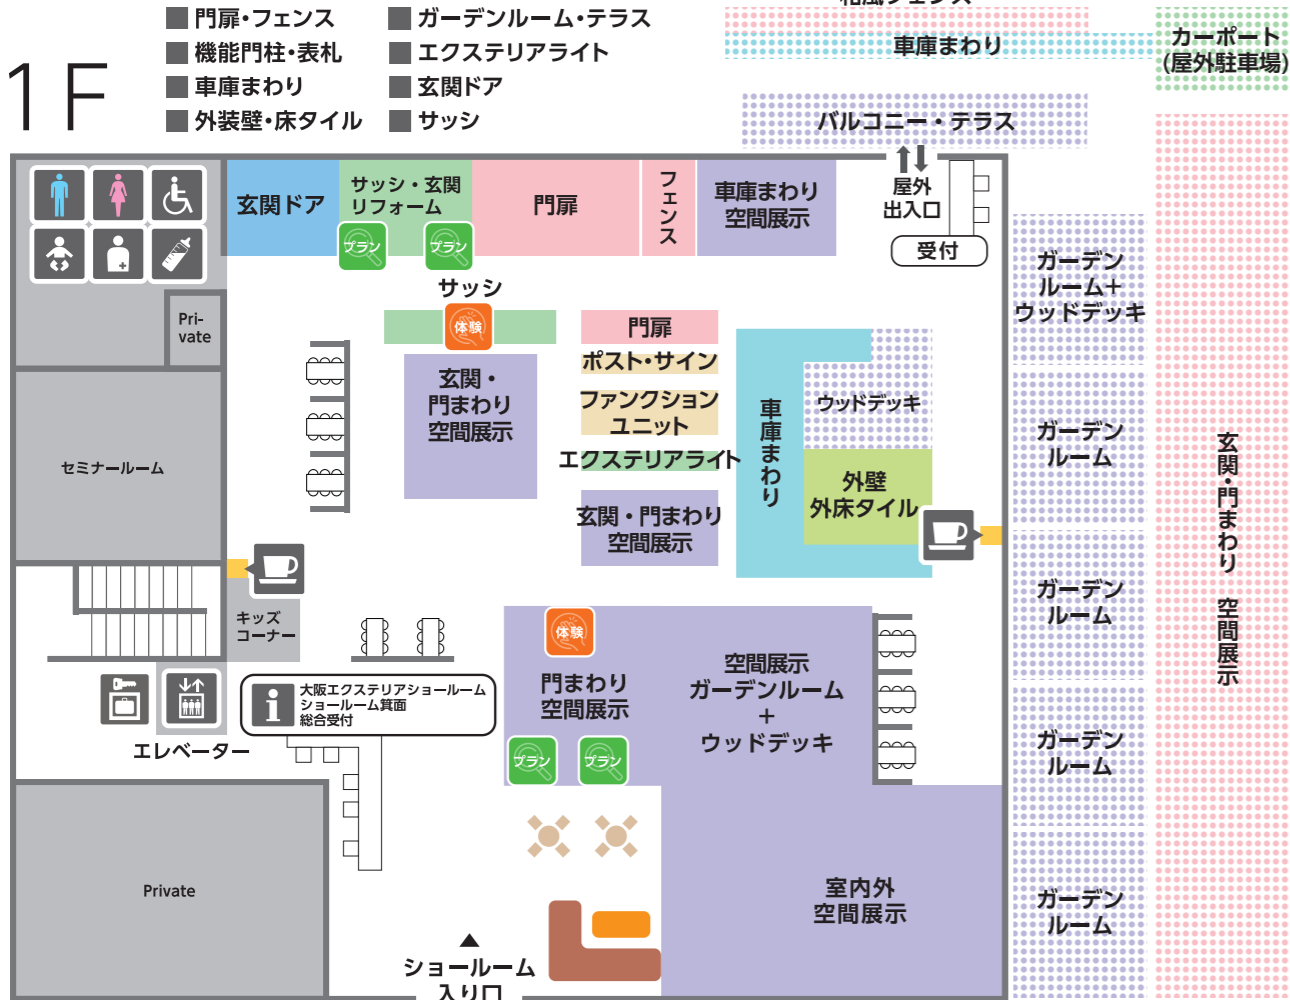

**授乳室
(1F)**

**ロッカー
(1F)**

お食事

お食事はご遠慮ください。

**自動販売機
(2F)**

**敷地内での喫煙は
ご遠慮ください**

1F

2F

プラン
タッチパネルで自分にぴったりのプランを探そう!

キッチン・お風呂・玄関・リビングなどのカラーシミュレーションや、施工事例集をご覧いただけます

体験 ショールームで体験してみよう!

キッチン

セラミックトップ
キズや汚れへの強さをお試しいただき

タッチレス水栓 ナビッシュハンズフリータイプ
センサーに手をかざして水を出し止めできます。お試しください

洗面化粧台

フェイスフルライト
顔を左右から明るく照らします。ライトをつけて、顔を映してみてください