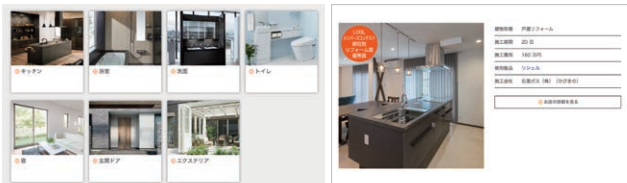

カラーシミュレーション

クリックひとつで、色や仕様を変えた印象を確認できます。

展示されていた商品をもう一度見たい

360度展示写真

360度パノラマビューで、主要な展示商品をご覧ください。

費用の相場や施工例を調べたい

リフォームの実例と費用の相場

実際にリフォームした商品や費用の相場をご紹介します。

ご自宅で見学したい

リクシルバーチャルショールーム

WEB上でショールームを歩きまわりながら、展示品の特徴や価格を確認できます。

展示品・交通案内などのショールーム情報はLIXILホームページをご確認ください。

自分にあつたプランを探せる?

商品の機能を

体験できる?

そのお悩み