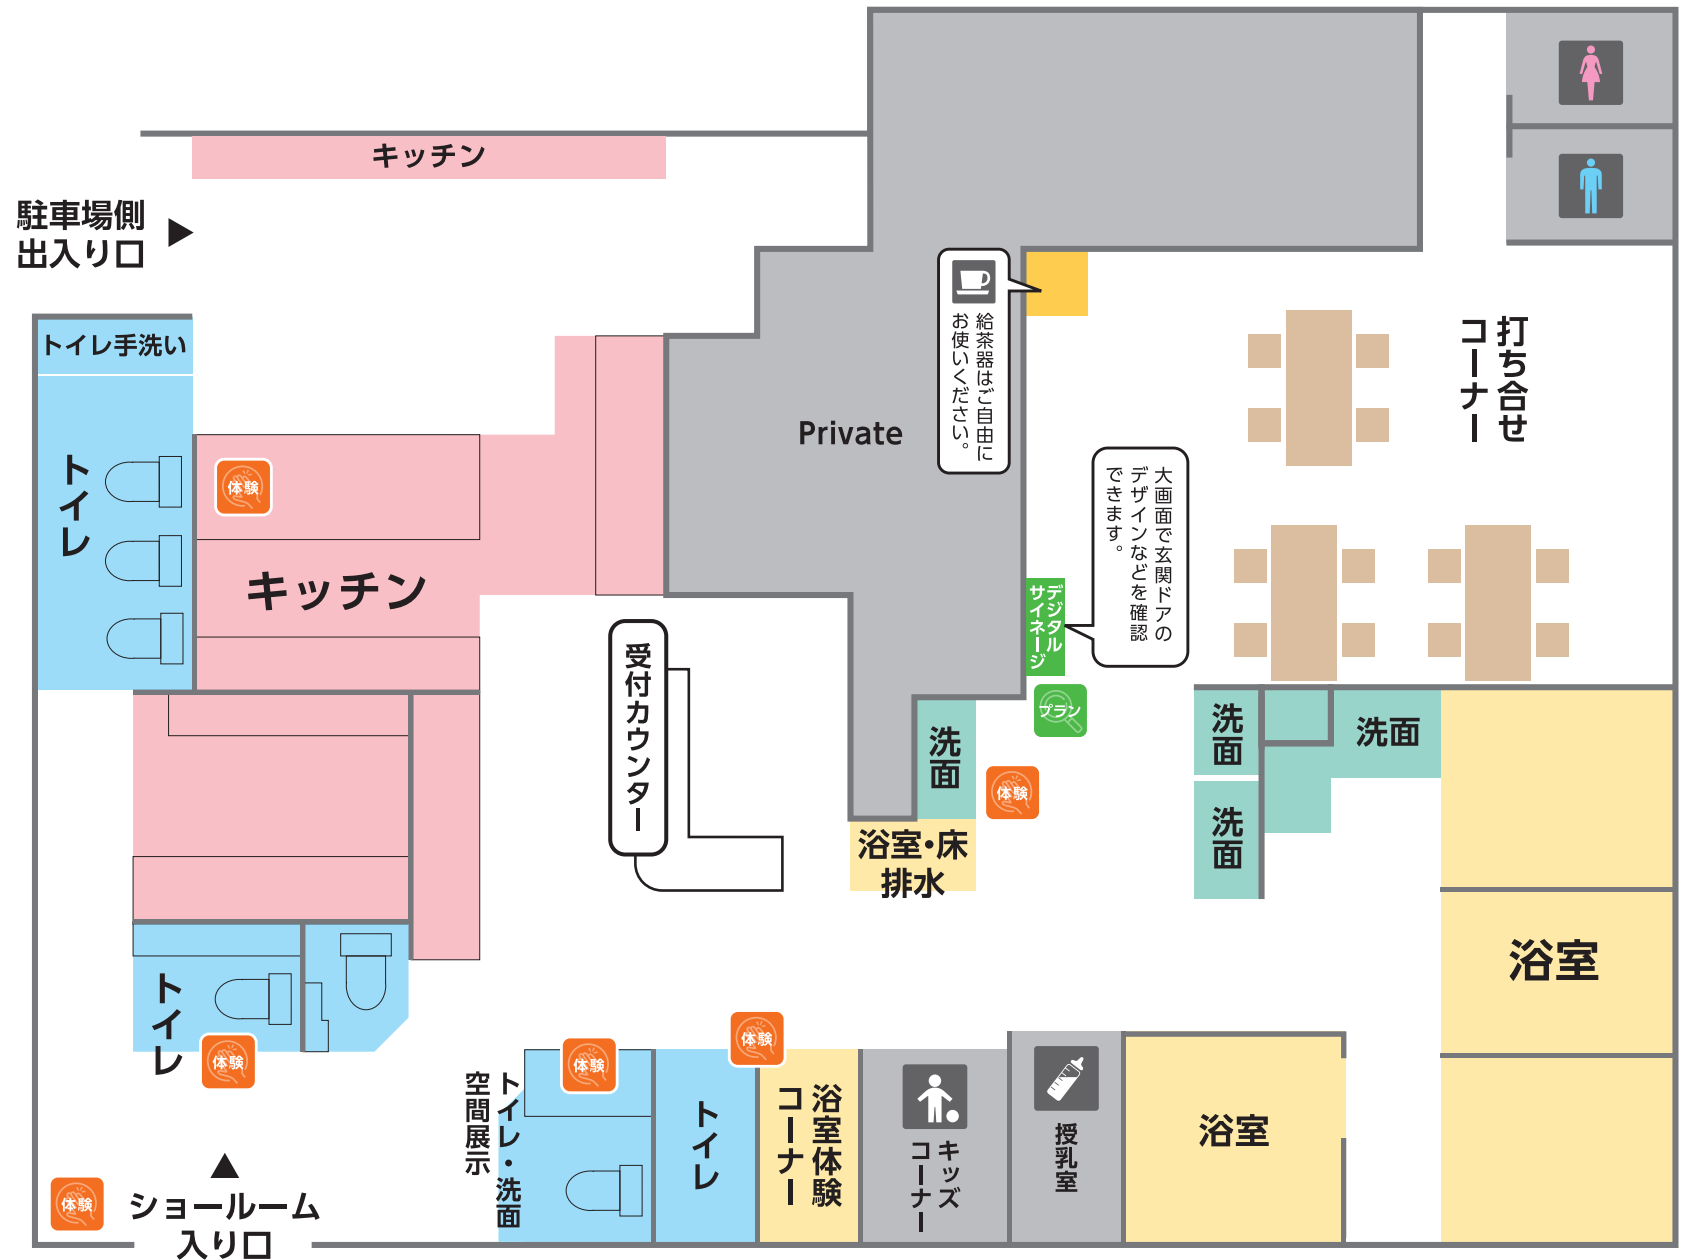

ようこそリクシル ショールームへ。

体験 ショールームで体験してみよう!

キッチン	体験 セラミックトップ キズや汚れへの強さをお試しください 体験 タッチレス水栓 ナビッシュハンズフリータイプ センサーに手をかざして水を出し止めできます。お試しください	
	体験 アクアフィール(肩湯) 首から肩にかけて流れるお湯が全身を温めます。お湯が流れている様子や、柔らかな水流を触ってみてください 体験 キレイサーモフロア 床を触り比べて熱の伝わり方を比べたり、汚れの落ちやすさをお試しください	
洗面化粧台	体験 フェイスフルライト 顔を左右から明るく照らします。ライトをつけて、顔を映してみてください 体験 タッチレス水栓 ナビッシュ 手を差し出すだけで水が出ます。お試しください	
	体験 アクアセラミック 水の力で汚れがつるんと落ちる様子をご覧ください 体験 お掃除リフトアップ 便座が5センチ真上にあがります。操作してみてください	
トイレ	体験 エコカラットプラス 調湿やニオイ軽減機能があります。ニオイについては体感キットにて軽減の差を比べてみてください。 プラン アレルピュア スギ花粉やダニのフンなどに含まれる環境アレルゲンの動きを抑制。	

体験 マップ上にこのマークがついている場所では、商品の機能を実際にお試しいただけます。

プラン 簡単な操作で、自分にぴったりのプランを探せます。カラーシミュレーションもでき、おおよその価格も確認できます。

館内のお知らせ

トイレ
トイレで実際に商品をお試しいただけます。

給茶機
休憩したくなったらお茶をご自由にお飲みください

ペット同伴のお客様へ
盲導犬・介助犬、聴導犬以外のペット同伴の際はケージをご使用ください。

お食事
お食事はご遠慮ください。

敷地内での喫煙はご遠慮ください