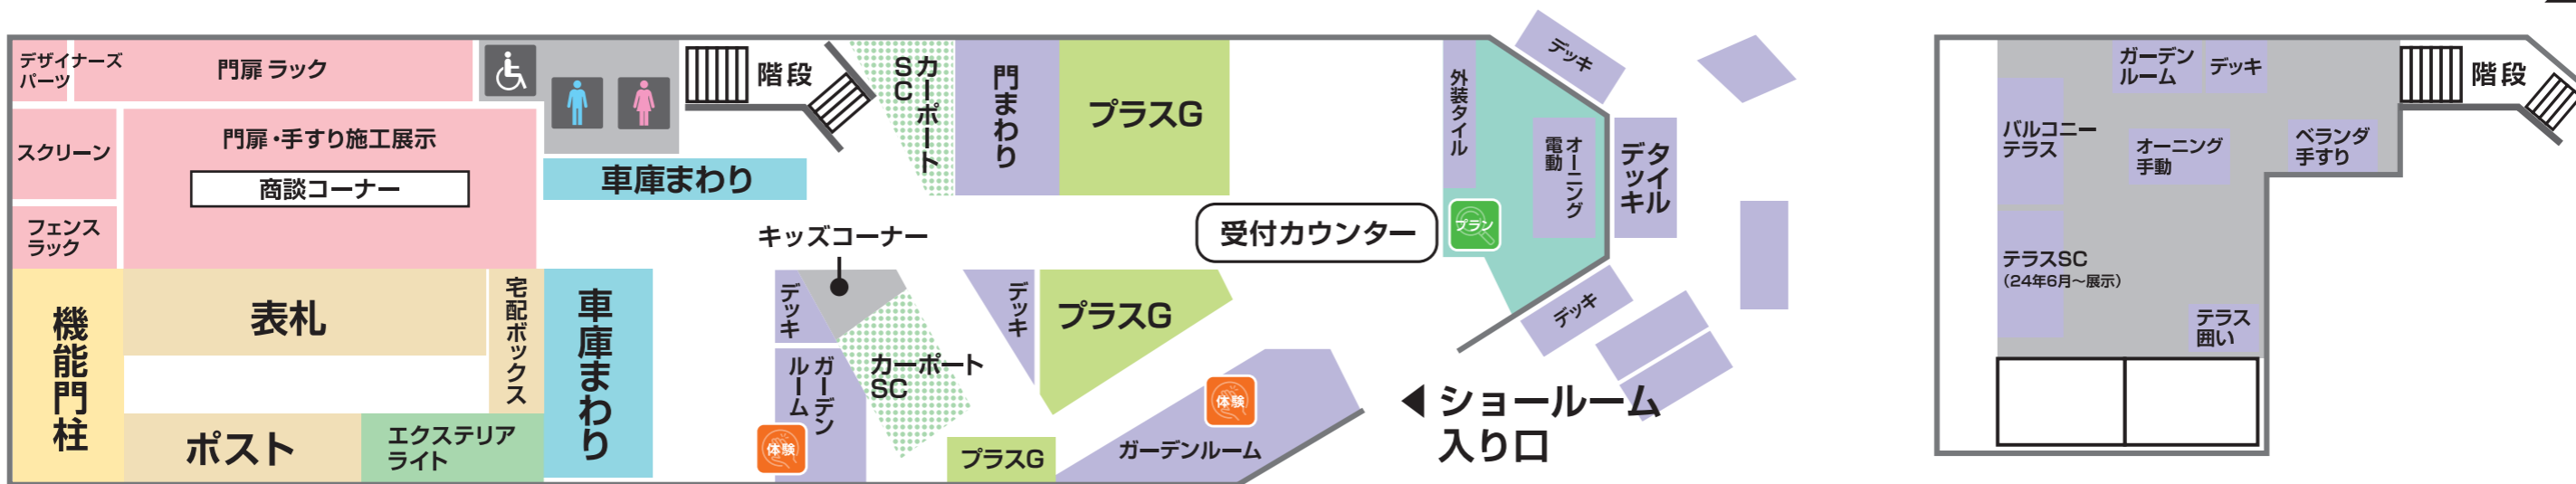

ようこそリクシル ショールームへ。

体験 マップ上にこのマークがついている場所では、商品の機能を実際にお試しいたげます。

プラン 簡単な操作で、自分にぴったりのプランを探せます。カラーシミュレーションもでき、おおよその価格も確認できます。

館内のお知らせ

- カタログ カタログやご案内のご希望は1F受付カウンターへ。
- 給茶機
- ベビーカー貸し出し (1F受付) (数に限りがございます。)
- 車椅子用専用駐車場
- トイレ
- 多目的トイレ
- 車椅子貸し出し (1F受付) (数に限りがございます。)
- ペットは一緒に入館いただけます。抱っこまたはカートをお使いいただくようお願いします。
- ベビーシート
- 自動販売機 (2F)
- 専用駐車場 (ご利用時間 9:30~18:00)
- お食事 お食事はご遠慮ください。
- 敷地内での喫煙はご遠慮ください

カタログ ○閲覧カタログはご自由にお使いください。

1F

2F

ショールームで体験してみよう!

①屋外展示で心地よさを体感できます!

庭での生活を体感できる屋外展示は見どころ。植栽とのバランスなどを体感してください。

②おすすめの門まわりを再現!

流行の門まわりパターンを数多く再現。カタログではわからない大きさや質感を確認できます。

③実際に動かして確認できます!

動かす時の力加減や動作スピードなど使用する時の使い心地を体感できます。

④実物を見て触れて確認できます!

門扉・フェンス・表札など数多くのサンプルをご用意。見て・触れて商品選びをしていただけます。

商品のご案内

ガーデンルーム

自在に開け閉めできる折戸パネルで、自然の恵みを取り入れながら、今あるお庭が居心地のいいナチュラルリビング空間に生まれ変わります。

プラスG

骨組みとなるGフレームに、多彩なアイテムを組み合わせて、敷地全体を自由自在に間取ります。

カーポートSC

目指したのは、住宅に美しく調和するデザインであること。これまでのカーポートに満足できなかった型へ、新しいご提案です。

ウッドデッキ

室内と庭をつなぎ、開放感とくつろぎに満ちた暮らしをかなえます。用途やお好みによってお選びいただけます。

ショールームから帰ったあとに...

ショールームでもう一度商品を確認したい