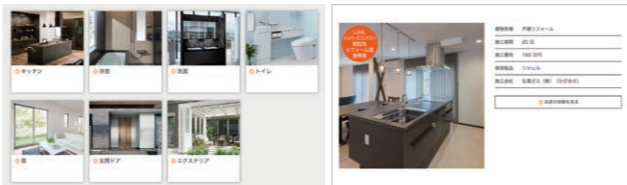

ショールームに行って見学・体験・相談

コーディネーターと一緒に見学

お客さまご自身で自由に見学

WEBからご予約可能!

リクシル 予約 東京エクステリア

色合わせをじっくり考えたい

カラーシミュレーション

クリックひとつで、色や仕様を変えた印象を確認できます。

展示されていた商品をもう一度見たい

360度展示写真

360度パノラマビューで、主要な展示商品をご覧ください。

費用の相場や施工例を調べたい

リフォームの実例と費用の相場

実際にリフォームした商品や費用の相場をご紹介します。

ご自宅で見学したい

リクシルバーチャルショールーム

WEB上でショールームを歩きまわりながら、展示品の特徴や価格を確認できます。

住まいづくりのお悩みをご自宅から相談したい

LIXIL オンラインショールーム

商品の詳しいご説明やリフォーム相談にコーディネーターがオンライン通話で対応します。「予約して相談」、「予約なしで今すぐ相談」の2つのタイプからお選びください。

気に入った商品、家に置いたらどう見える?

Digital Room AR

お見積りいただいた商品、ショールーム展示品の一部をARの技術を使ってご自宅で再現*。使い方は右の二次元コードから動画をご覧ください。