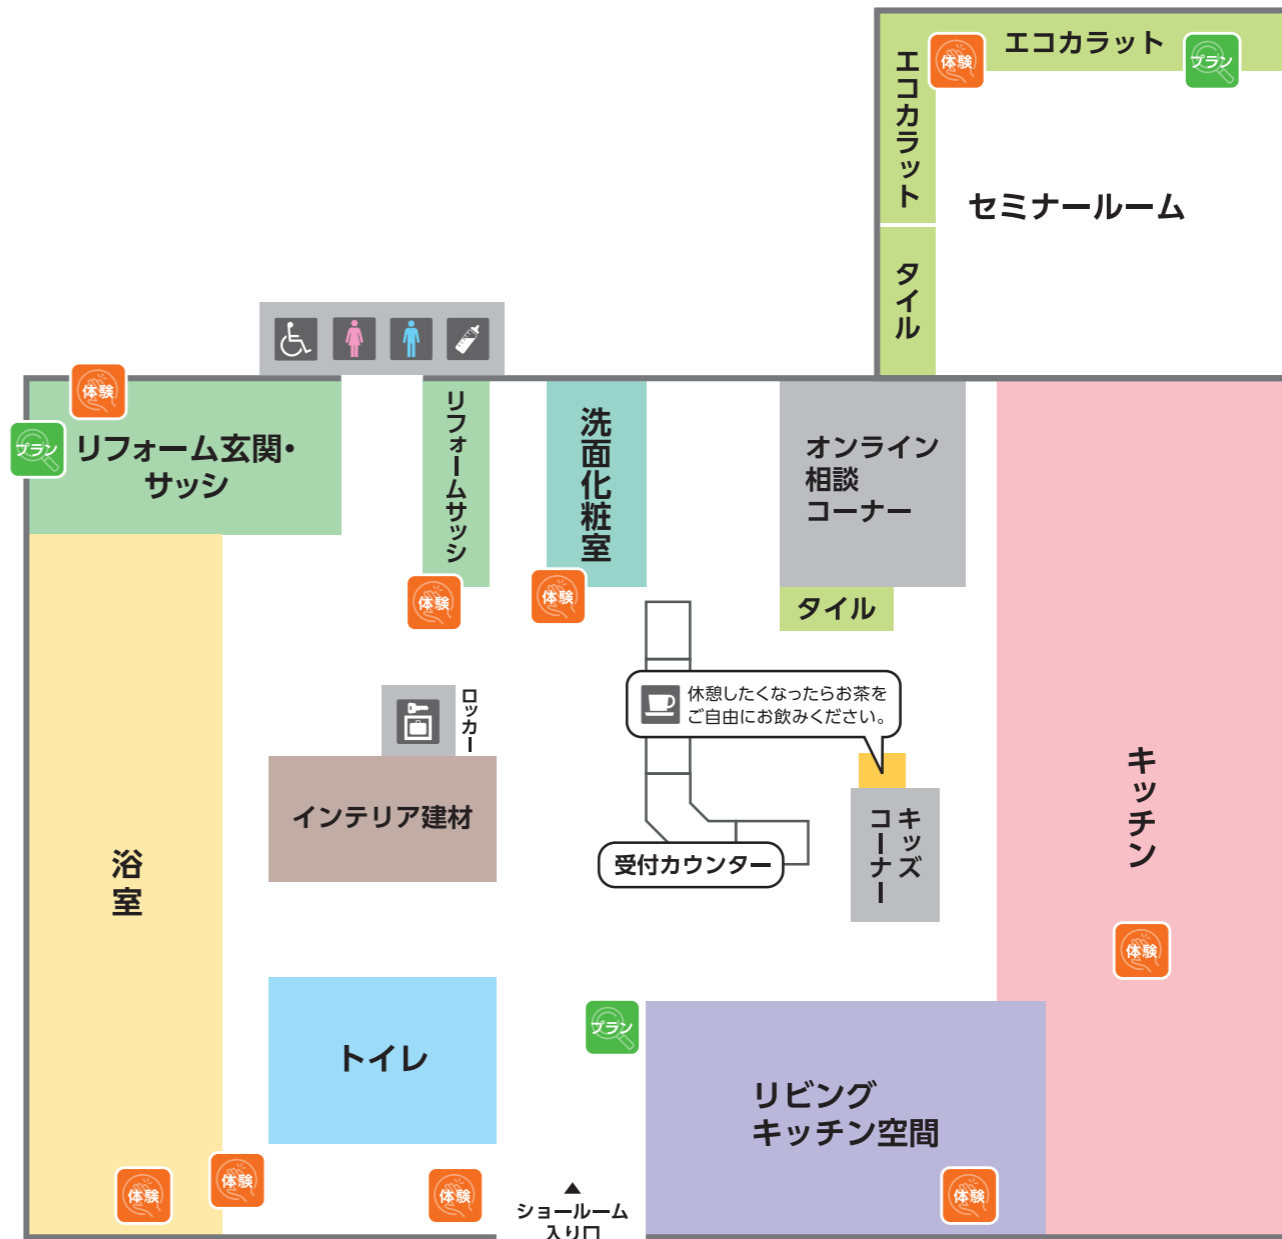

# ようこそリクシル ショールームへ。

マップ上にこのマークがついている場所では、商品の機能を実際にお試しいただけます。

簡単な操作で、自分にぴったりのプランを探せます。カラーシミュレーションもでき、およその価格も確認できます。

館内のお知らせ

**トイレ**  
トイレで実際に商品をお試しいただけます。

**給茶機**  
休憩したくなったらお茶をご自由にお飲みください

**多目的  
トイレ**

**授乳室**

**ロッカー**

**車椅子  
貸し出し**  
(数に限りがございます。)

**ベビーカー  
貸し出し**  
(数に限りがございます。)

**ペット同伴のお客様へ**  
盲導犬・介助犬、聴導犬以外のペット同伴の際はケージをご使用ください。

敷地内での喫煙は  
ご遠慮ください

**お食事**  
お食事はご遠慮ください。

## ショールームで体験してみよう!

キッチン	<b>セラミックトップ</b> キズや汚れへの強さをお試しください	
	<b>タッチレス水栓 ナビッシュ ハンズフリータイプ</b> センサーに手をかざして水を出し止めできます。おお試しください	
浴室	<b>アクアフィール(肩湯)</b> 首から肩にかけて流れるお湯が全身を温めます。お湯が流れている様子や、柔らかな水流を触ってみてください	
	<b>クレイサーモフロア</b> 床を触り比べて熱の伝わり方を比べたり、汚れの落ちやすさをお試しください	
洗面化粧台	<b>フェイスフルライト</b> 顔を左右から明るく照らします。ライトをつけて、顔を映してみてください	
	<b>タッチレス水栓 ナビッシュ</b> 手を差し出すだけで水が出ます。おお試しください	
トイレ	<b>アクアセラミック</b> 水のかで汚れがつるんと落ちる様子をご覧ください	
	<b>お掃除リフトアップ</b> 便座が5センチ真上にあがります。操作してみてください	
タイル	<b>エコカラットプラス</b> 調湿やニオイ軽減機能があります。ニオイについては体感キットにて軽減の差を比べてみてください。	
	<b>アレルピュア</b> スギ花粉やダニのフンなどに含まれる環境アレルゲンの動きを抑制。	

## LIXIL水戸ショールーム フロアマップ

自分にあったプランを探せる?

商品の機能を

体験できる?