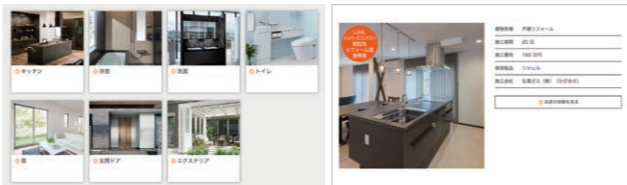

# ショールームから帰ったあとに...

ショールームでもう一度商品を確認したい

ショールームに行って見学・体験・相談

コーディネーターと一緒に見学

お客さまご自身で自由に見学

WEBからご予約可能!

リクシル 予約 水戸

色合わせをじっくり考えたい

カラーシミュレーション

クリックひとつで、色や仕様を変えた印象を確認できます。

展示されていた商品をもう一度見たい

360度展示写真

360度パノラマビューで、主要な展示商品をご覧いただけます。

費用の相場や施工例を調べたい

リフォームの実例と費用の相場

実際にリフォームした商品や費用の相場をご紹介します。

ご自宅で見学したい

リクシルバーチャルショールーム

WEB上でショールームを歩きまわりながら、展示品の特徴や価格を確認できます。

住まいづくりのお悩みをご自宅から相談したい

LIXIL オンラインショールーム

商品の詳しいご説明やリフォーム相談にコーディネーターがオンライン通話で対応します。「予約して相談」、「予約なしで今すぐ相談」の2つのタイプからお選びください。

気に入った商品、家に置いたらどう見える?

Digital Room AR