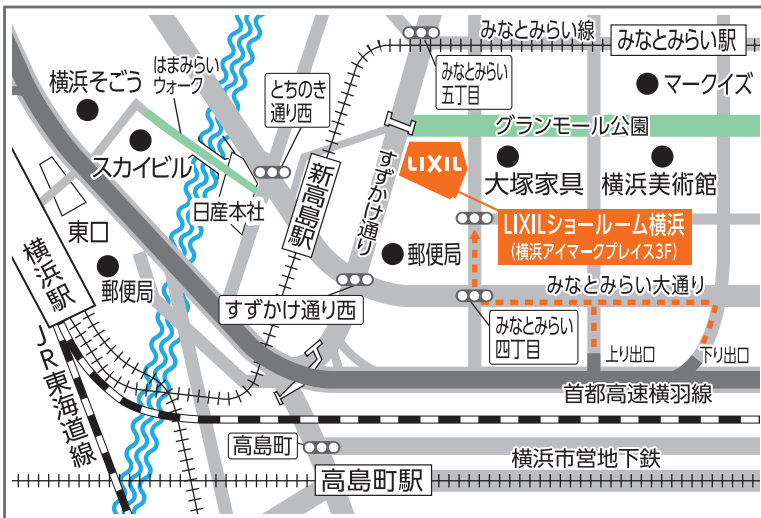

■ お車でのアクセス 及び 提携駐車場のご案内

LIXIL

※駐車場ご利用のお客様は、駐車券を受付スタッフにお渡しください。

■ビル周辺地図

■周辺地図

■ビル内拡大図

■アクセス・駐車場について

【首都高速横羽線より】

「みなとみらい」出口を降りて、みなとみらい大通りを横浜駅方面へ、「みなとみらい四丁目」交差点を右折し、1つ目の信号の先左側に入口があります

① 横浜アイマークプレイス駐車場 (駐車料金:300円/30分)

- ※ LIXILの専用駐車場ではございません。
- ※ ハイルーフ車(車高1.55m以上)の駐車台数には限りがございます。
- ※ 上記の駐車場には自転車の駐輪はできません。

【提携駐車場】

② グランドセントラルタワー駐車場 (駐車料金:260円/30分)

③ 横浜ブルーアベニュー駐車場 (駐車料金:300円/20分)

LIXILショールーム横浜

住 所：〒220-0012

横浜市西区みなとみらい4-4-5 横浜アイマークプレイス3階

電 話：0570-783-670(ナビダイヤル)

F A X：045-662-1405

定休日：水曜日(祝日の場合は営業)・夏期・年末年始

営業時間：10:00～17:00