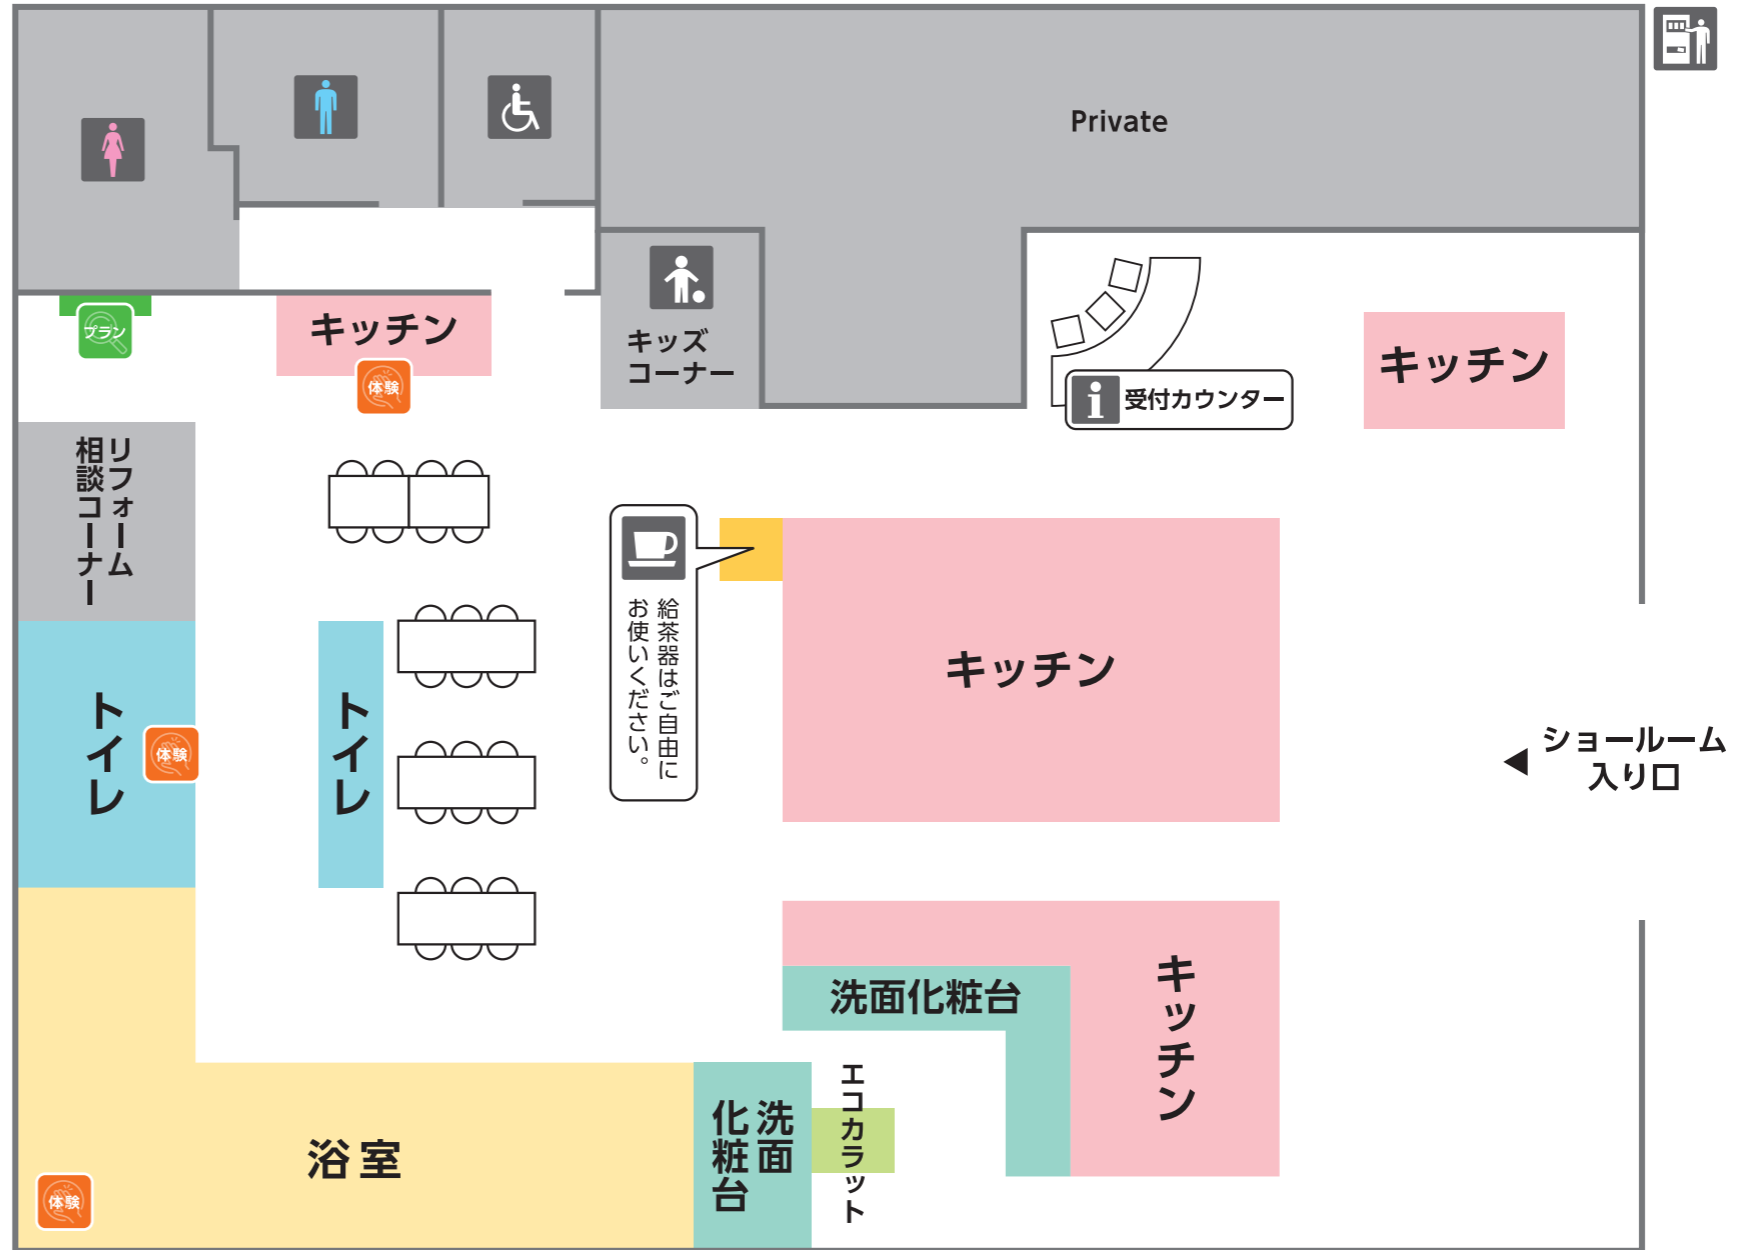

ようこそリクシル ショールームへ。

体験 ショールームで体験してみよう!

| | |
|-------|--|
| キッチン | <p>体験 セラミックトップ</p> <p>キズや汚れへの強さをお試しください</p>  |
| | <p>体験 タッチレス水栓 ナビッシュ ハンズフリータイプ</p> <p>センサーに手をかざして水を出し止めできます。お試しください</p>  |
| 浴室 | <p>体験 アクアフィール(肩湯)</p> <p>首から肩にかけて流れるお湯が全身を温めます。お湯が流れている様子や、柔らかな水流を触ってみてください</p>  |
| | <p>体験 キレイサーモフロア</p> <p>床を触り比べて熱の伝わり方を比べたり、汚れの落ちやすさをお試しください</p>  |
| 洗面化粧台 | <p>体験 フェイスフルライト</p> <p>顔を左右から明るく照らします。ライトをつけて、顔を映してみてください</p>  |
| | <p>体験 タッチレス水栓 ナビッシュ</p> <p>手を差し出すだけで水が出ます。お試しください</p>  |
| トイレ | <p>体験 アクアセラミック</p> <p>水の力で汚れがつるんと落ちる様子をご覧ください</p>  |
| | <p>体験 お掃除リフトアップ</p> <p>便座が5センチ真上にあがります。操作してみてください</p>  |
| タイル | <p>体験 エコカラットプラス</p> <p>調湿やニオイ軽減機能があります。ニオイについては体感キットにて軽減の差を比べてみてください。</p>  |

体験 マップ上にこのマークがついている場所では、商品の機能を実際にお試しいただけます。

館内のお知らせ

- トイレ** トイレで実際に商品をお試しいただけます。
- 多目的トイレ**
- 給茶機** 休憩したくなったらお茶をご自由にお飲みください
- 自動販売機** お飲み物の購入ができます。

- ペット同伴のお客様へ** 盲導犬・介助犬、聴導犬以外のペット同伴の際はケージをご使用ください。
- お食事** お食事はご遠慮ください。
- 敷地内での喫煙はご遠慮ください

玄関ドア

体験 電気錠

スマートフォン、リモコン、カードキー、タグキー、手動キー。多彩なカギの中から、家族一人ひとりの使いやすさに合わせて、自由にセレクトできます。

ショールームから帰ったあとに...

ショールームでもう一度商品を確認したい

ショールームに行って見学・体験・相談

コーディネーターと一緒に見学

お客さまご自身で自由に見学

〒243-0032 神奈川県厚木市恩名1-8-1 TEL:0570-783-670

開館時間 10:00~17:00

(ナビダイヤル)

休館日: 毎週水・木曜日(祝日の場合は営業)・夏期・年末年始

LIXIL厚木ショールーム フロアマップ

自分にあったプランを探せる?

商品の機能を体験できる?

そのお悩み