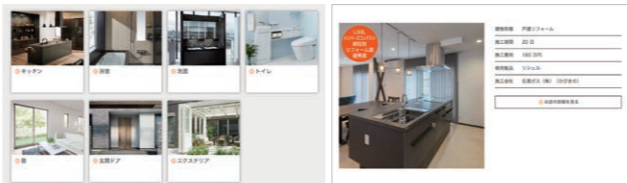

展示されていた商品をもう一度見たい

360度展示写真

360度パノラマビューで、主要な展示商品をご覧いただけます。

費用の相場や施工例を調べたい

リフォームの実例と費用の相場

実際にリフォームした商品や費用の相場をご紹介します。