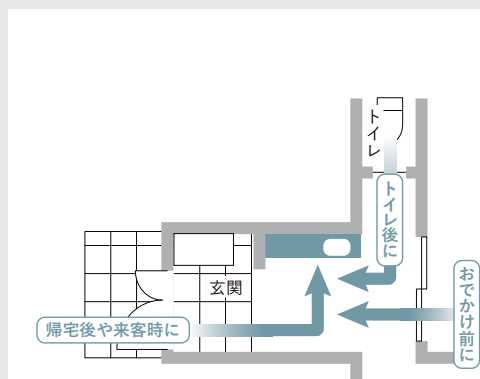

おすすめポイント

暮らしの動線を考慮した
アクセスしやすい
カウンター

動線がほどよく交わる玄関に手洗カウンターがあれば、帰宅時はもちろん、トイレ、リビングからもアクセスしやすいです。

玄関収納スペースを
ギャラリー風に

取っ手のないシンプルな収納で玄関まわりはすっきりと。カウンターにはお気に入りの小物を飾ってお客様をお迎え。

デザインと機能を両立した
タイルでこだわりの空間を

焼き物特有の色ムラや凹凸が特徴のタイル。照明に工夫を凝らせば、さらに表情豊かな空間が演出できます。気になる臭いや有害物質を軽減する快適性能も備えています。